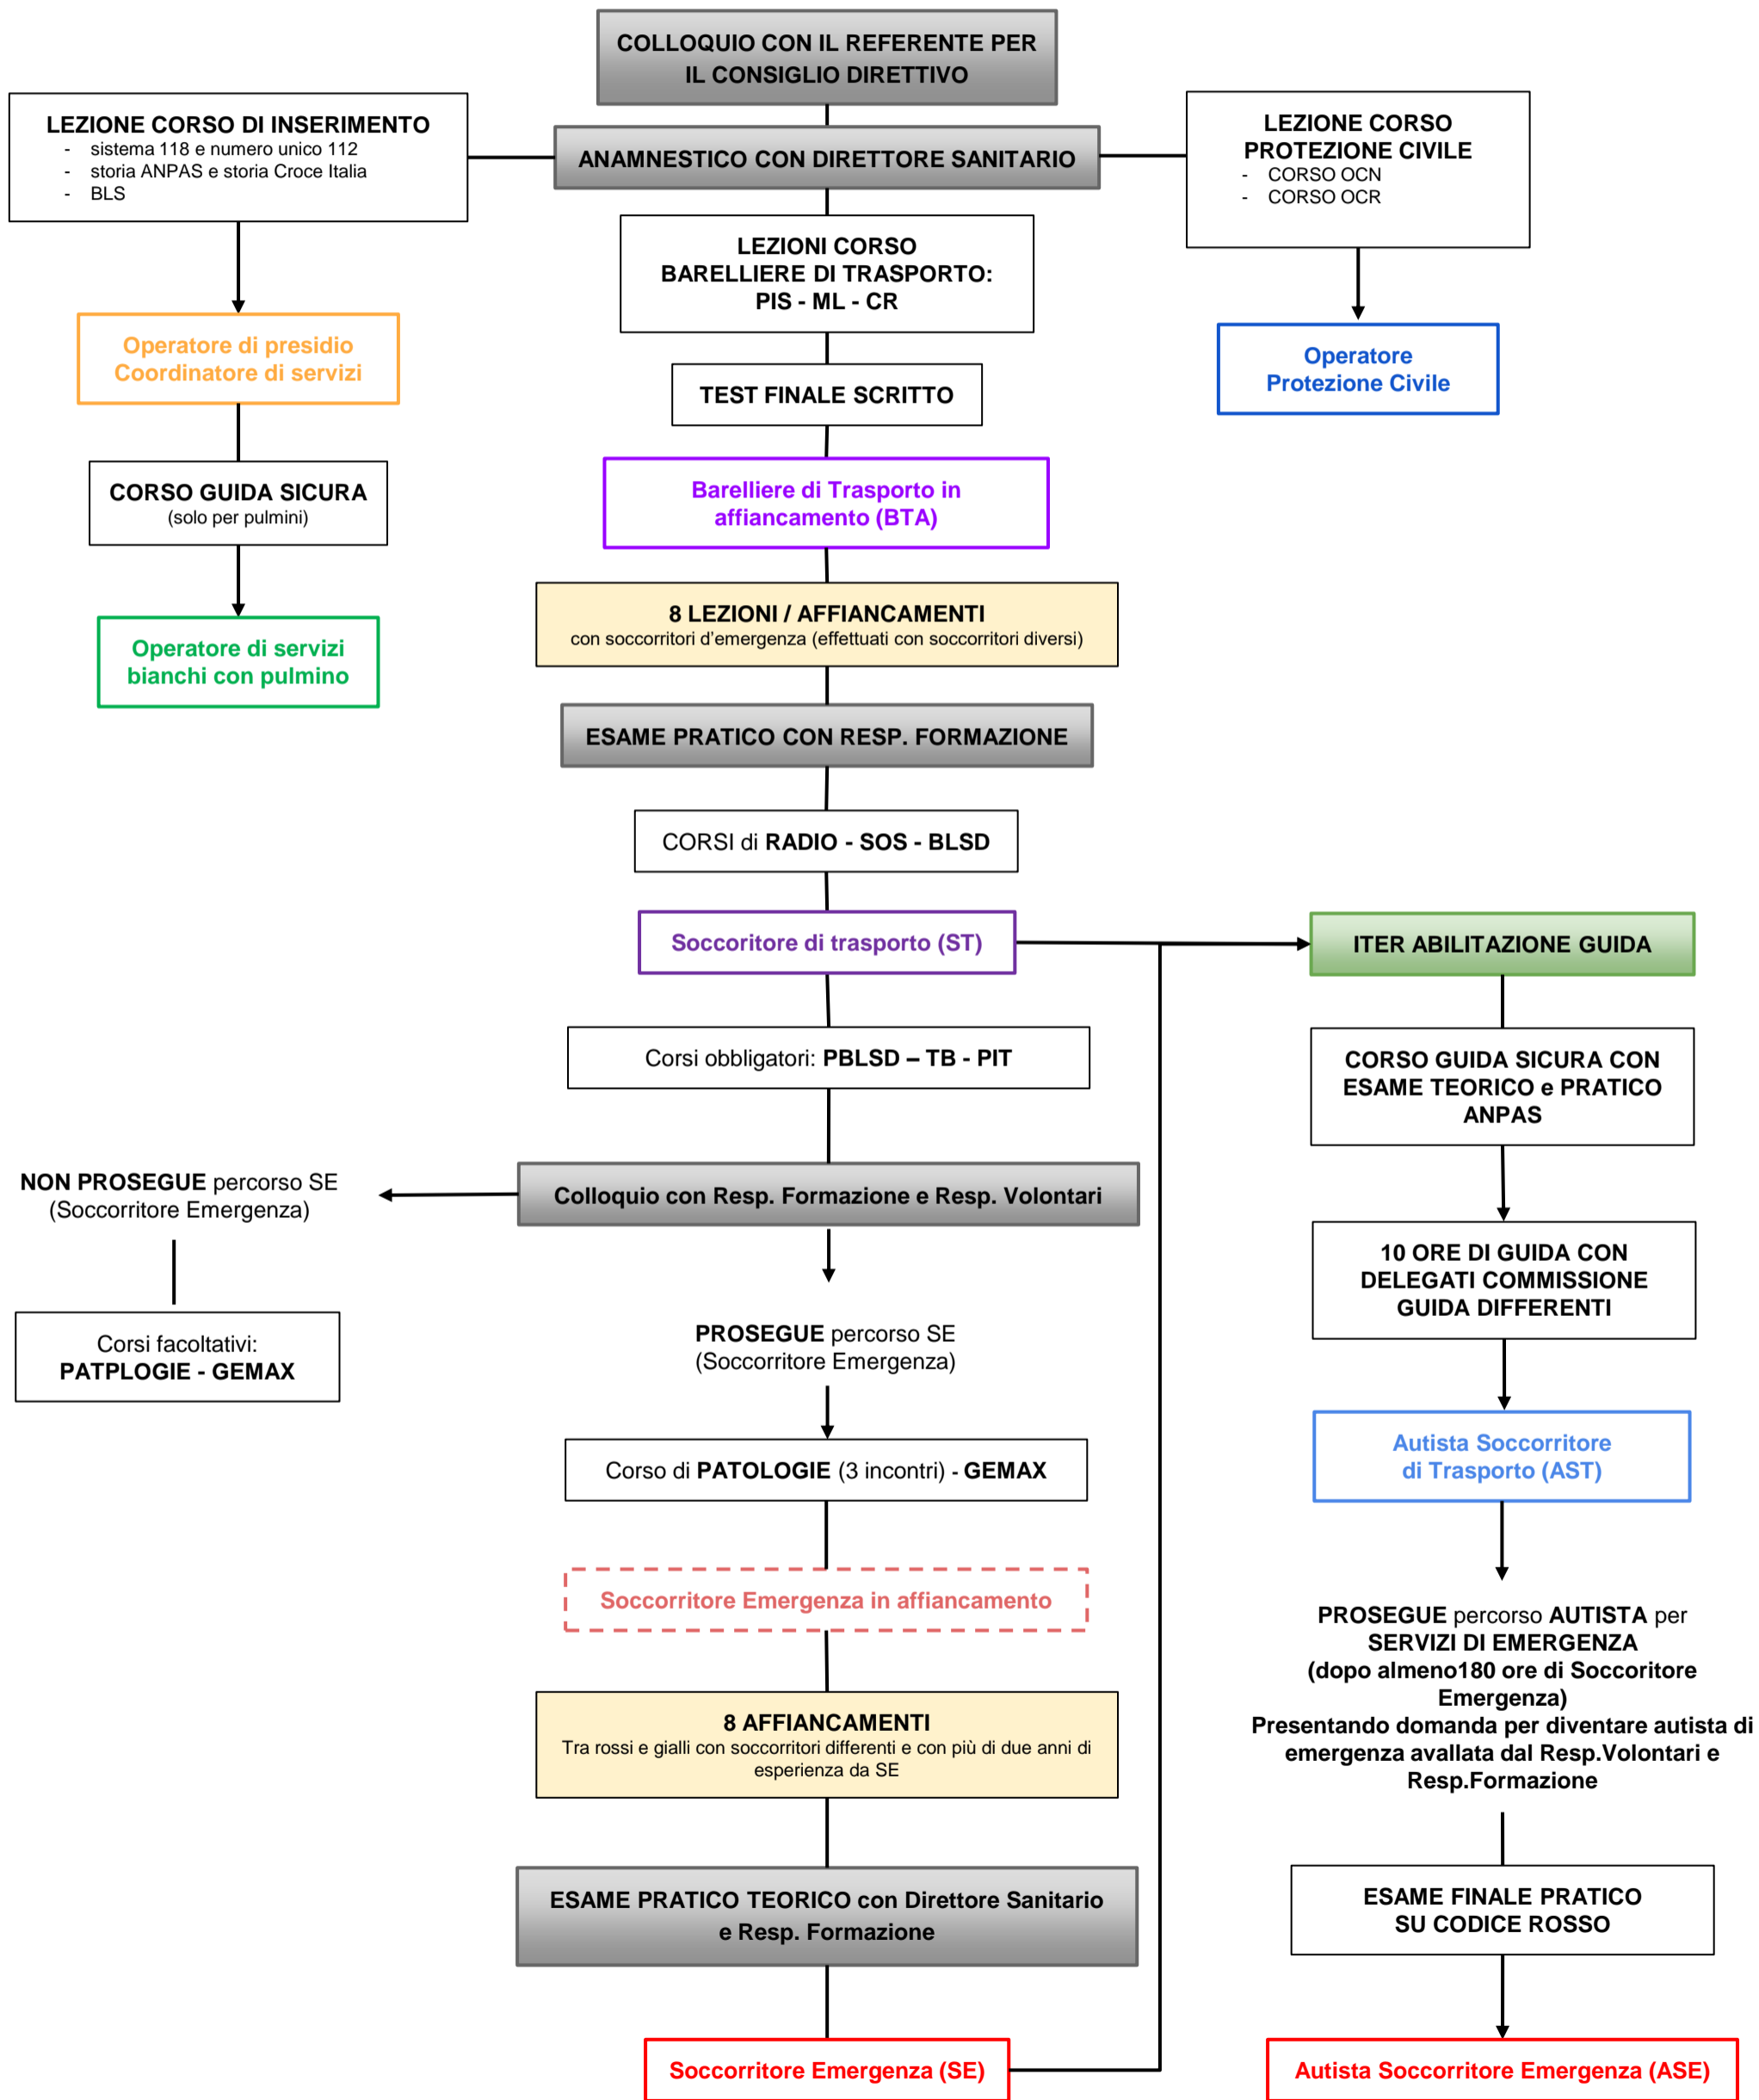

# ITER FORMATIVO

## P.A. CROCE ITALIA COMUNI DI PIANURA OdV

(approvato dal Consiglio Direttivo il 14 NOVEMBRE 2022)

**NOTA:**  
DURANTE TUTTO IL PERCORSO FORMATIVO BISOGNA ESSERE IN REGOLA CON LE ORE COME DA REGOLAMENTO